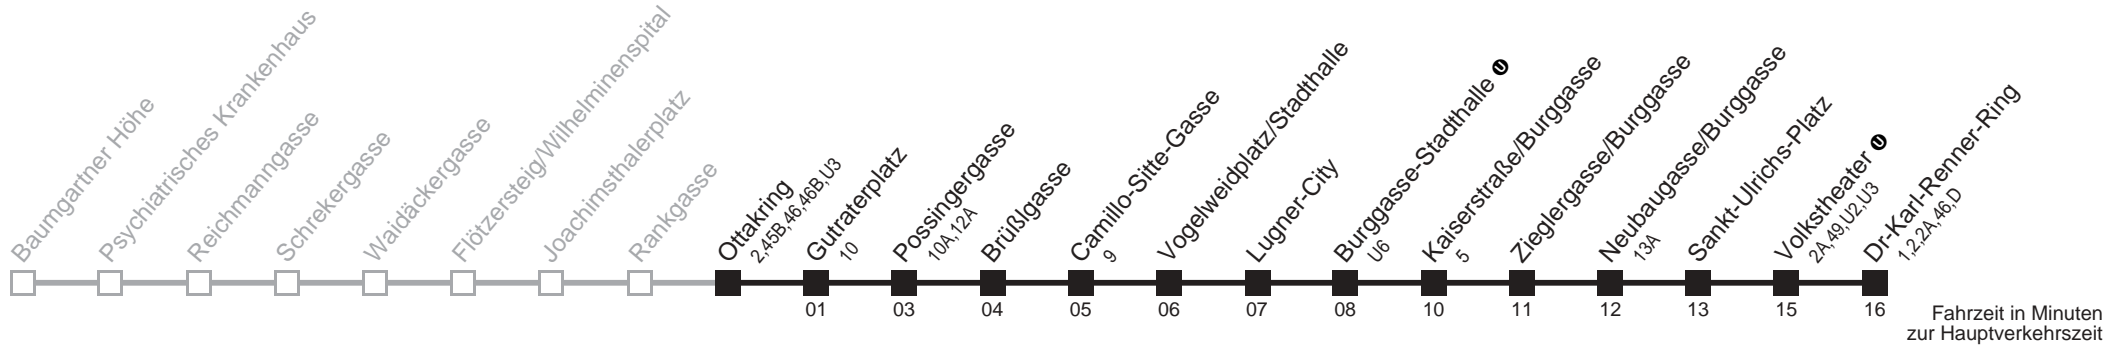

48A

Ottakring → Dr-Karl-Renner-Ring

Ihr Kurzstreckenfahrtschein gilt bis
Brüßgasse

Montag-Freitag (Schule)

4	59
5	07 14 21 29 37 44 - - - -
6	- - - Intervall 3' - 5' - - - -
7	- - - - - - - - - - - -
8	- - - - - - - - 42 50 57
9	05 12 20 27 35 42 50 57
10	05 12 20 27 35 42 50 57
11	05 12 20 27 35 42 - - - -
12	- - - Intervall 5' - 6' - - - -
13	- - - - - - - - - - - -
14	- - - - - - - - - - - -
15	- - - - - - - - - - - -
16	- - - - - - - - - - - -
17	- - - - - - - - - - - -
18	- - - - - - - - - - - -
19	- - - 12 20 29 37 44 52 59
20	07 14 22 29 39 49 59
21	09 19 29 39 52
22	07 22 37 52
23	07 22 37 52 58
0	13 28 46

Montag-Freitag (Ferien)

4	59
5	07 14 21 29 37 44 - - - -
6	- - - Intervall 5' - - - -
7	- - - - - - - - - - - -
8	- - - - - - - - 42 50 57
9	05 12 20 27 35 42 50 57
10	05 12 20 27 35 42 50 57
11	05 12 20 27 35 42 50 57
12	05 12 20 27 35 42 - - - -
13	- - - Intervall 5' - 6' - - - -
14	- - - - - - - - - - - -
15	- - - - - - - - - - - -
16	- - - - - - - - - - - -
17	- - - - - - - - - - - -
18	- - - - - - - - - - - -
19	- - - 12 20 29 37 44 52 59
20	07 14 22 29 39 49 59
21	09 19 29 39 52
22	07 22 37 52
23	07 22 37 52 58
0	13 28 46

Samstag

4	59
5	09 21 29 37 49 58
6	08 18 28 36 43 51 58
7	06 13 21 28 36 43 51 58
8	06 13 21 28 36 43 51 58
9	06 13 21 28 36 43 51 58
10	06 13 21 28 36 43 51 58
11	06 13 21 28 36 43 51 58
12	06 13 21 28 36 43 51 58
13	06 13 21 28 36 43 51 58
14	06 13 21 28 36 43 51 58
15	06 13 21 28 36 43 51 58
16	06 13 21 28 36 43 51 58
17	06 13 21 28 36 43 51 58
18	06 13 21 28 36 43 51 58
19	06 13 21 29 39 49 59
20	09 22 37 40 52
21	07 22 37 52
22	07 22 37 52
23	07 22 37 52 58
0	13 28 46

Sonn- und Feiertag

4	59
5	11 21 37 52
6	07 22 37 52
7	07 22 37 49 59
8	09 19 29 39 49 59
9	09 19 29 39 49 59
10	09 19 29 39 49 59
11	09 19 29 37 44 52 58
12	06 13 21 28 36 43 51 58
13	06 13 21 28 36 43 51 58
14	06 13 21 28 36 43 51 58
15	06 13 21 28 36 43 51 58
16	06 13 21 28 36 43 51 58
17	06 13 21 28 36 43 51 58
18	06 13 21 28 36 43 51 58
19	06 13 21 29 31 39 49 59
20	09 13 22 37 40 52
21	07 22 37 52
22	07 22 37 52
23	07 22 37 52 58
0	13 28 46

Am 24.12. ab ca. 17.00 Uhr Intervall alle 15 Minuten
□ bis Gutraterplatz

Server: sw145002; Datum: 16.10.2008 12:02:47; Linie: 2348A_H;

Auskunft

Wiener Linien: 7909-100
Änderungen vorbehalten