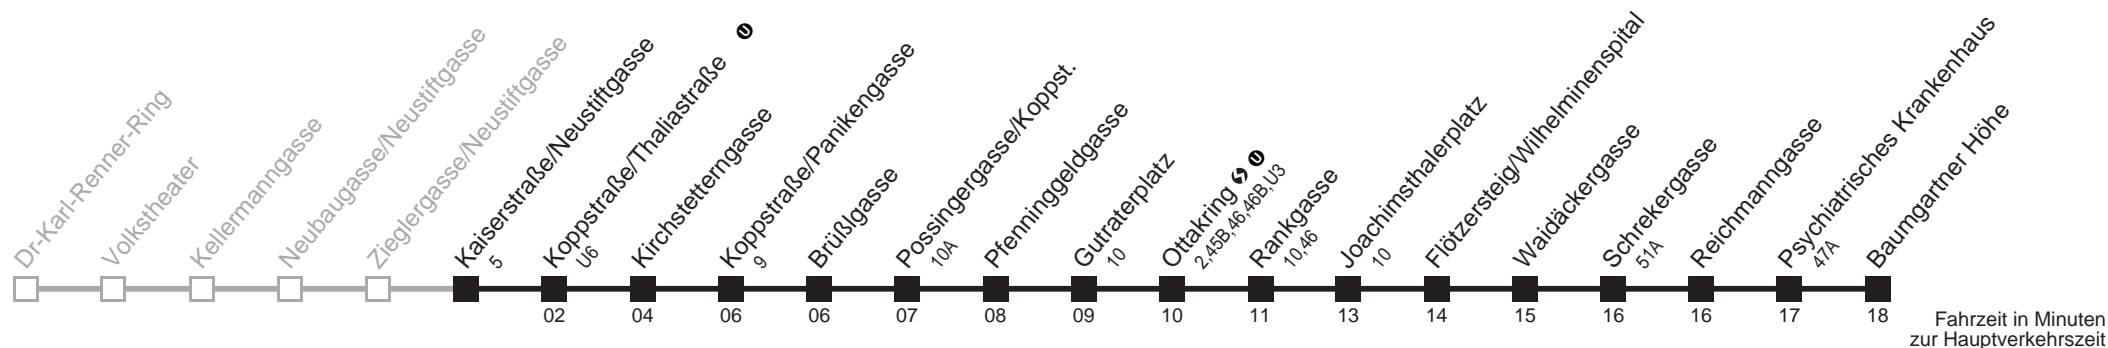

Am 24.12. ab ca. 17.00 Uhr Intervall alle 15 Minuten

48A Kaiserstraße/Neustiftgasse → Baumgartner Höhe

Ihr Kurzstreckenfahrtschein gilt bis
Koppstraße/Thaliastraße ①

Montag-Freitag (Schule)

5	21 29 36 44 51 59
6	06 - - Intervall 3' - 5' - - -
7	- - - - - - - - - -
8	- - - - - - - - - 56
9	01 06 14 21 29 36 44 51 59
10	06 14 21 29 36 44 51 59
11	06 14 21 29 36 44 51 59
12	06 - - Intervall 5' - 6' - - -
13	- - - - - - - - - -
14	- - - - - - - - - -
15	- - - - - - - - - -
16	- - - - - - - - - -
17	- - - - - - - - - -
18	- - - - - - - - - -
19	- - - - - - 36 44 51 59
20	06 14 21 29 36 44 51
21	01 11 21 31 41 51
22	01 14 29 44 59
23	14 29 44 59
0	14