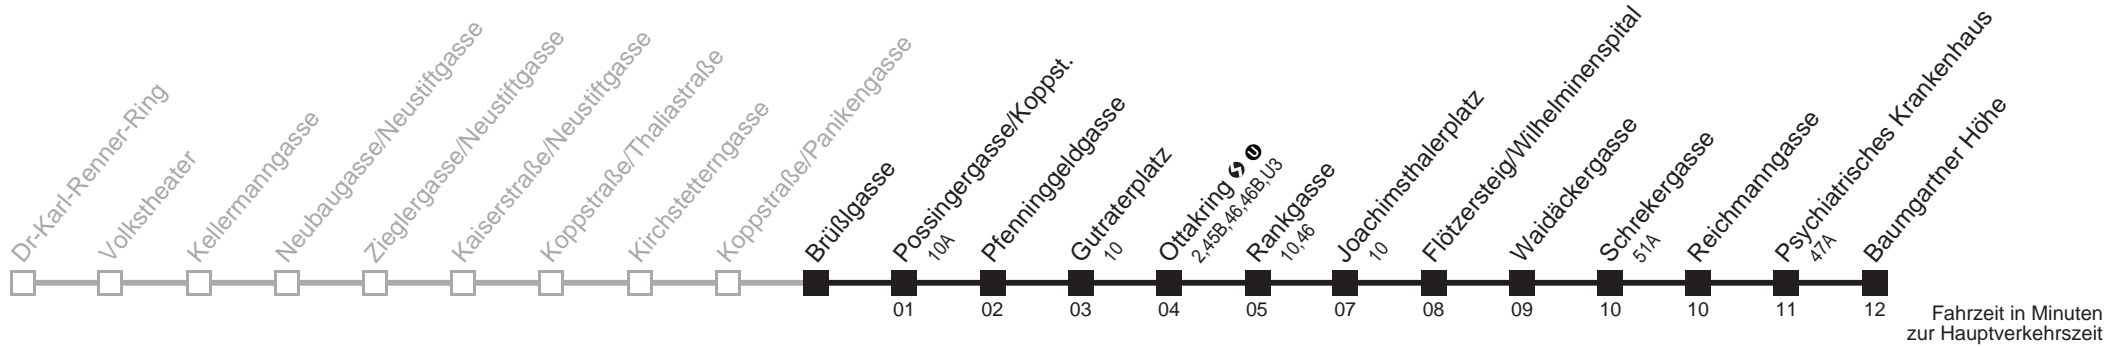

Am 24.12. ab ca. 17.00 Uhr Intervall alle 15 Minuten

48A

Brüßlgasse → Baumgartner Höhe

Ihr Kurzstreckenfahrtschein gilt bis
Joachimsthalerplatz

Montag-Freitag (Schule)

Montag-Freitag (Ferien)

Samstag

Sonn- und Feiertag