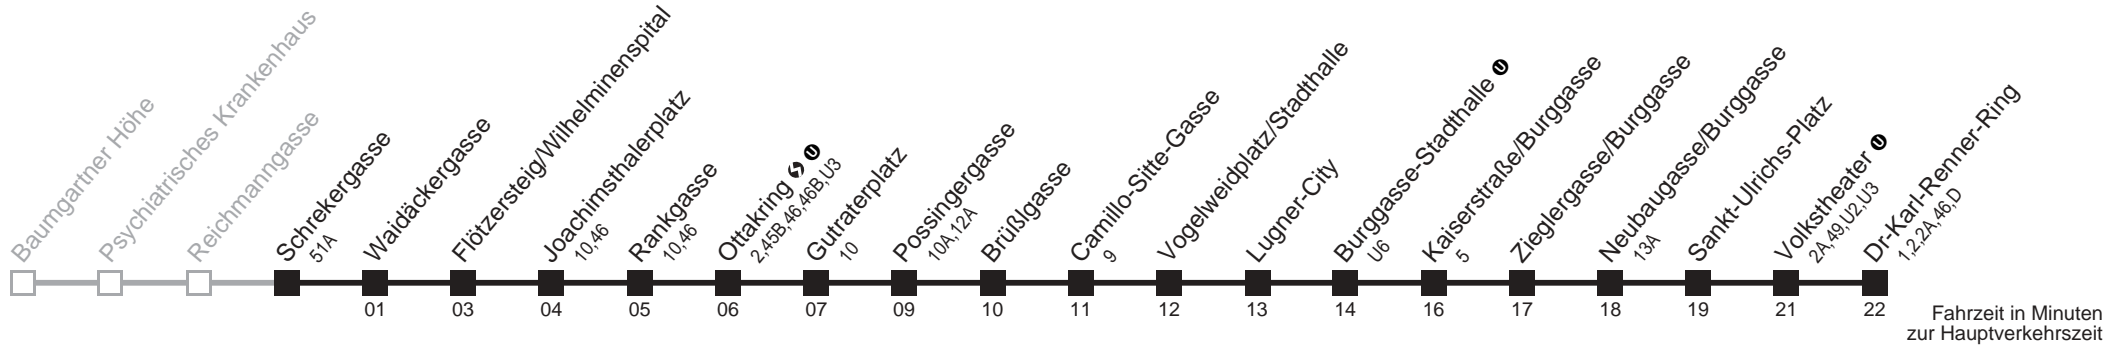

48A

Schrekergergasse → Dr-Karl-Renner-Ring

Ihr Kurzstreckenfahrtschein gilt bis
Joachimsthalerplatz

Montag-Freitag (Schule)

Montag-Freitag (Ferien)

Samstag

Sonn- und Feiertag

5	15	31	43	-	-	-	-	-	-	-
6	-	-	-	Intervall 3' - 5'	-	-	-	-	-	-
7	-	-	-	-	-	-	-	-	-	-
8	-	-	-	-	-	-	34	42	49	57
9	04	12	19	27	34	42	49	57	-	-
10	04	12	19	27	34	42	49	57	-	-
11	04	12	19	27	34	-	-	-	-	-
12	-	-	-	Intervall 5' - 6'	-	-	-	-	-	-
13	-	-	-	-	-	-	-	-	-	-
14	-	-	-	-	-	-	-	-	-	-
15	-	-	-	-	-	-	-	-	-	-
16	-	-	-	-	-	-	-	-	-	-
17	-	-	-	-	-	-	-	-	-	-
18	-	-	-	-	-	-	-	-	-	58
19	04	12	21	31	38	46	53	-	-	-
20	01	08	16	23	33	43	53	-	-	-
21	03	13	23	33	46	-	-	-	-	-
22	01	16	31	46	-	-	-	-	-	-
23	01	16	31	46	52	-	-	-	-	-
0	07	22	40	-	-	-	-	-	-	-

5	15	31	43	-	-	-	-	-	-	-
6	-	-	-	Intervall 5'	-	-	-	-	-	-
7	-	-	-	-	-	-	-	-	-	-
8	-	-	-	-	-	-	34	42	49	57
9	04	12	19	27	34	42	49	57	-	-
10	04	12	19	27	34	42	49	57	-	-
11	04	12	19	27	34	42	49	57	-	-
12	04	12	19	27	34	-	-	-	-	-
13	-	-	-	Intervall 5' - 6'	-	-	-	-	-	-
14	-	-	-	-	-	-	-	-	-	-
15	-	-	-	-	-	-	-	-	-	-
16	-	-	-	-	-	-	-	-	-	-
17	-	-	-	-	-	-	-	-	-	-
18	-	-	-	-	-	-	-	-	-	58
19	04	12	21	31	38	46	53	-	-	-
20	01	08	16	23	33	43	53	-	-	-
21	03	13	23	33	46	-	-	-	-	-
22	01	16	31	46	-	-	-	-	-	-
23	01	16	31	46	52	-	-	-	-	-
0	07	22	40	-	-	-	-	-	-	-

5	31	43	52	-	-	-	-	-	-	-
6	01	11	21	29	36	44	51	59	-	-
7	06	14	21	29	36	44	51	59	-	-
8	06	14	21	29	36	44	51	59	-	-
9	06	14	21	29	36	44	51	59	-	-
10	06	14	21	29	36	44	51	59	-	-
11	06	14	21	29	36	44	51	59	-	-
12	06	14	21	29	36	44	51	59	-	-
13	06	14	21	29	36	44	51	59	-	-
14	06	14	21	29	36	44	51	59	-	-
15	06	14	21	29	36	44	51	59	-	-
16	06	14	21	29	36	44	51	59	-	-
17	06	14	21	29	36	44	51	59	-	-
18	06	14	21	29	36	44	51	59	-	-
19	06	14	22	33	43	53	-	-	-	-
20	03	16	31	34	46	-	-	-	-	-
21	01	16	31	46	-	-	-	-	-	-
22	01	16	31	46	-	-	-	-	-	-
23	01	16	31	46	52	-	-	-	-	-
0	07	22	40	-	-	-	-	-	-	-

5	31	46	-	-	-	-	-	-	-	-
6	01	16	31	46	-	-	-	-	-	-
7	01	16	31	43	53	-	-	-	-	-
8	03	13	23	33	43	53	-	-	-	-
9	03	13	23	33	43	53	-	-	-	-
10	03	13	23	33	43	53	-	-	-	-
11	03	13	23	31	38	46	52	59	-	-
12	06	14	21	29	36	44	51	59	-	-
13	06	14	21	29	36	44	51	59	-	-
14	06	14	21	29	36	44	51	59	-	-
15	06	14	21	29	36	44	51	59	-	-
16	06	14	21	29	36	44	51	59	-	-
17	06	14	21	29	36	44	51	59	-	-
18	06	14	21	29	36	44	51	59	-	-
19	06	14	22	24	33	43	53	-	-	-
20	03	07	16	31	34	46	-	-	-	-
21	01	16	31	46	-	-	-	-	-	-
22	01	16	31	46	-	-	-	-	-	-
23	01	16	31	46	52	-	-	-	-	-
0	07	22	40	-	-	-	-	-	-	-

Am 24.12. ab ca. 17.00 Uhr Intervall alle 15 Minuten
□ bis Gutraterplatz

Server: swl45002; Datum: 16.10.2008 12:02:42; Linie: 2348A_H;

Auskunft

Wiener Linien: 7909-100
Änderungen vorbehalten