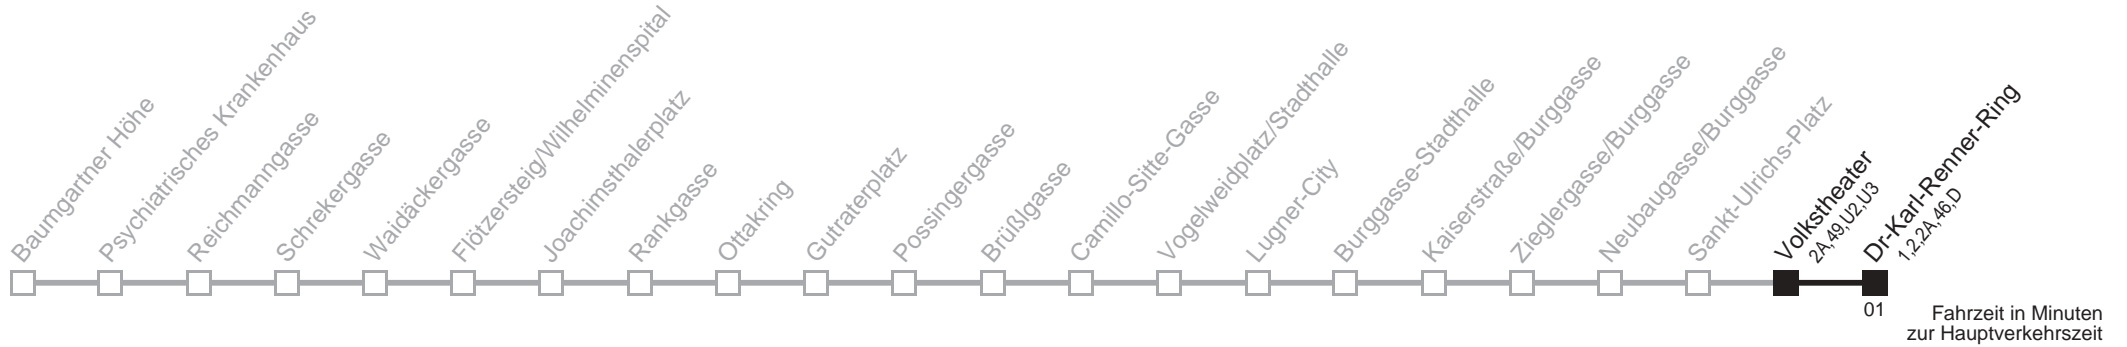

Am 24.12. ab ca. 17.00 Uhr Intervall alle 15 Minuten

48A

Volkstheater → Dr-Karl-Renner-Ring

Ihr Kurzstreckenfahrtschein gilt bis
Dr-Karl-Renner-Ring

01 Fahrzeit in Minuten zur Hauptverkehrszeit

Montag-Freitag (Schule)