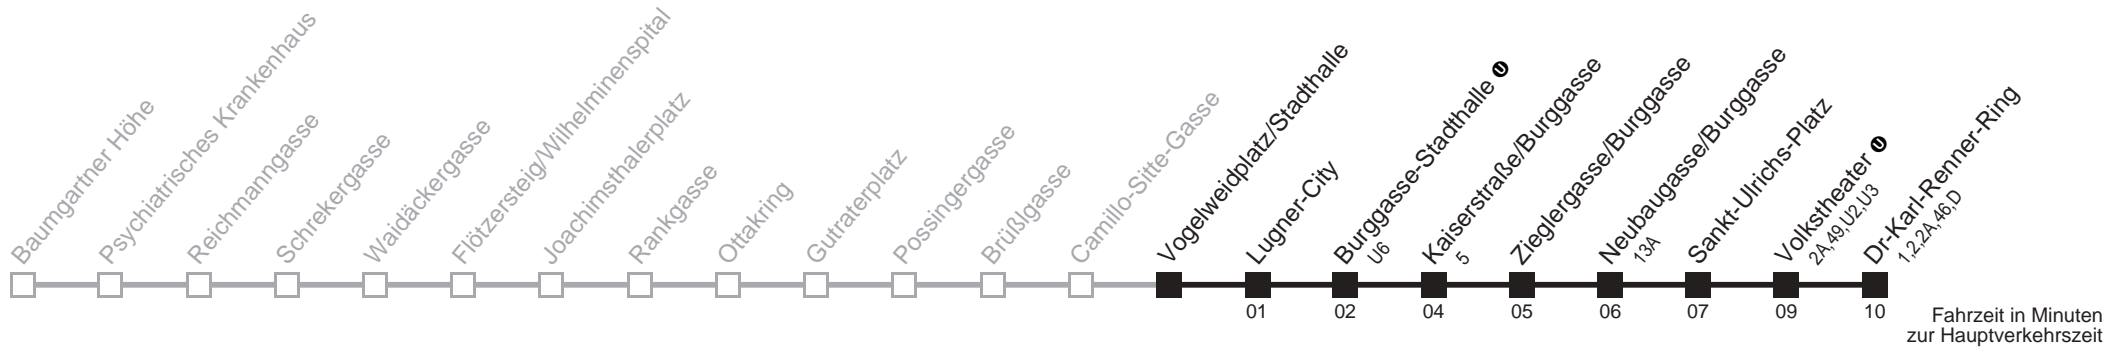

Am 24.12. ab ca. 17.00 Uhr Intervall alle 15 Minuten

48A Vogelweidplatz/Stadthalle → Dr-Karl-Renner-Ring

Ihr Kurzstreckenfahrtschein gilt bis
Burggasse-Stadthalle ①

Montag-Freitag (Schule)

5	05 13 20 27 35 43 50	-	-	-
6	-	-	-	Intervall 3' - 5'
7	-	-	-	-
8	-	-	-	49 57
9	04 12 19 27 34 42 49 57			
10	04 12 19 27 34 42 49 57			
11	04 12 19 27 34 42 49 55			
12	01 - -	Intervall 5' - 6'	-	-
13	-	-	-	-
14	-	-	-	-
15	-	-	-	-
16	-	-	-	-
17	-	-	-	-
18	-	-	-	-
19	-	-	19 27 35 43 50 58	
20	05 13 20 28 35 45 55			
21	05 15 25 35 45 58			
22	13 28 43 58			
23	13 28 43 58			