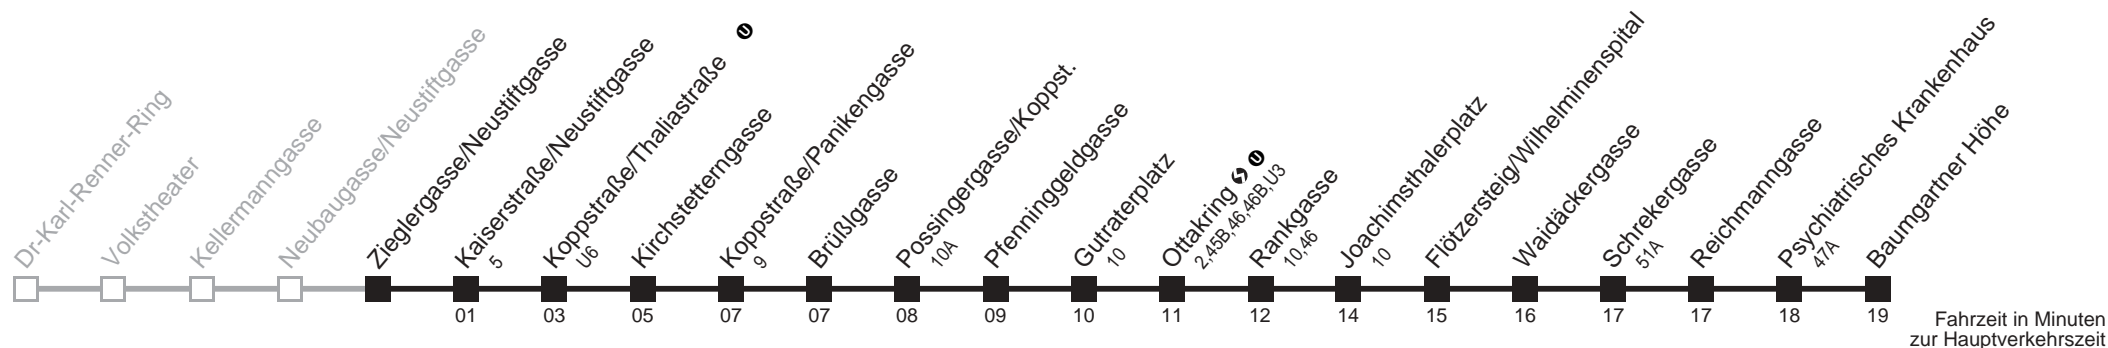

Am 24.12. ab ca. 17.00 Uhr Intervall alle 15 Minuten

48A Zieglergasse/Neustiftgasse → Baumgartner Höhe

Ihr Kurzstreckenfahrschein gilt bis
Koppstraße/Thaliastraße ①

Montag-Freitag (Schule)

Montag-Freitag (Ferien)