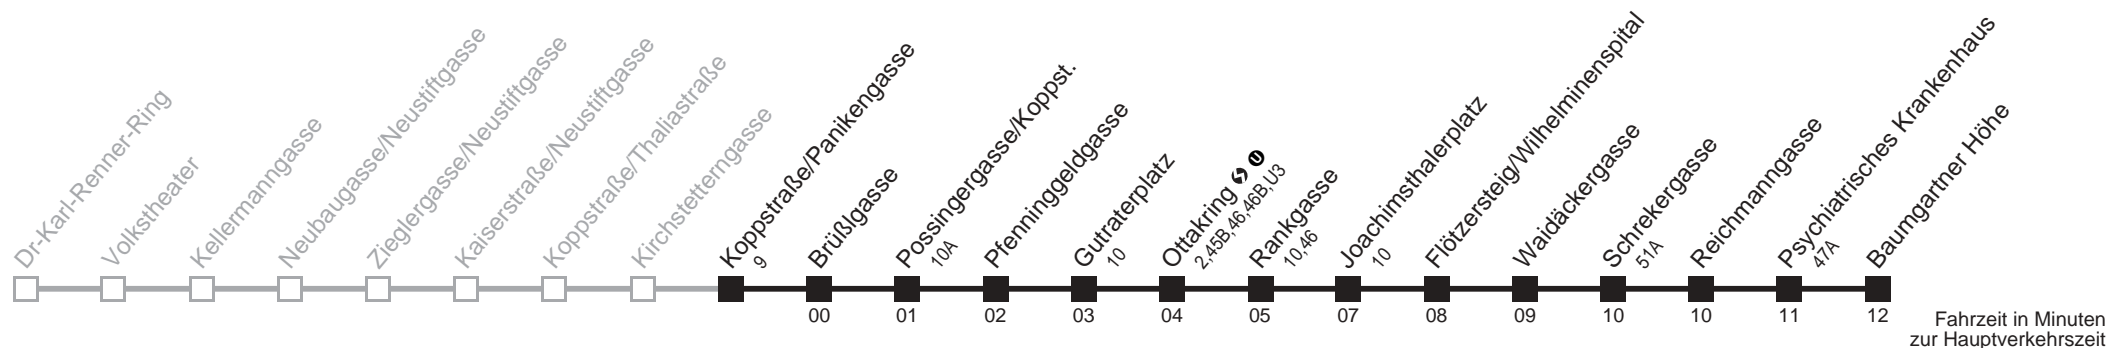

Am 24.12. ab ca. 17.00 Uhr Intervall alle 15 Minuten

48A Koppstraße/Panikengasse → Baumgartner Höhe

Ihr Kurzstreckenfahrtschein gilt bis
Joachimsthalerplatz

Montag-Freitag (Schule)

Montag-Freitag (Ferien)