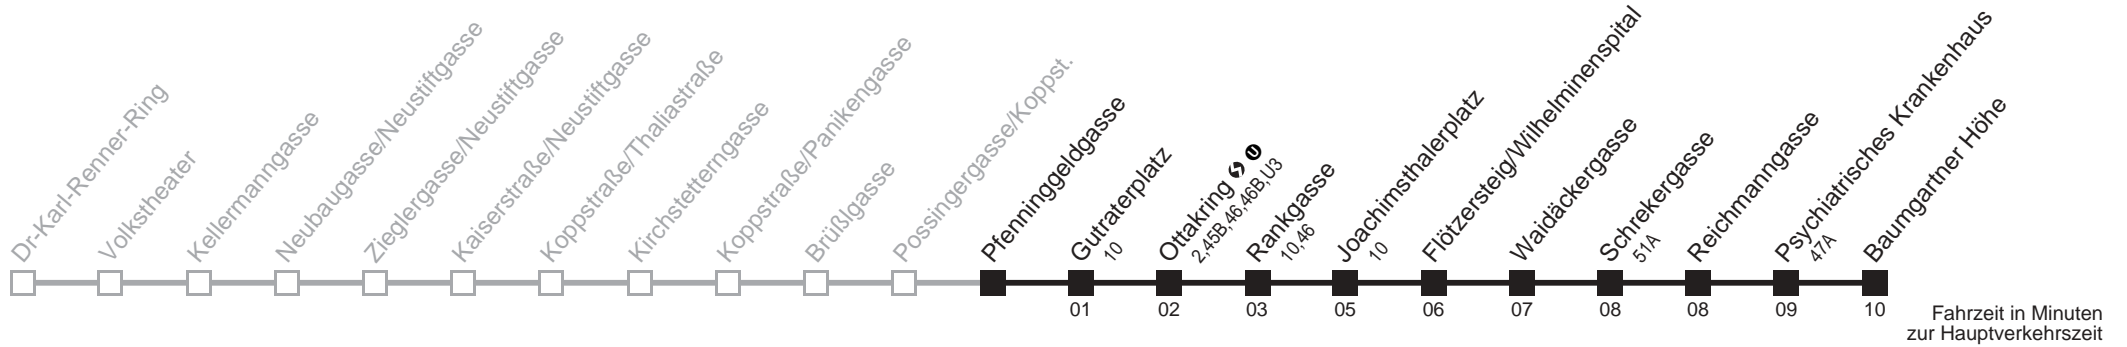

Ihr Kurzstreckenfahrtschein gilt bis
Joachimsthalerplatz

Montag-Freitag (Schule)

Montag-Freitag (Ferien)

Samstag

Sonn- und Feiertag

5	29	37	44	52	59
6	07	14	-	-	-
7	-	-	-	Intervall 3' - 5'	-
8	-	-	-	-	-
9	-	-	14	22	29
10	07	14	22	29	37
11	07	14	22	29	37
12	07	14	-	-	-
13	-	-	-	Intervall 5' - 6'	-
14	-	-	-	-	-
15	-	-	-	-	-
16	-	-	-	-	-
17	-	-	-	-	-
18	-	-	-	-	-
19	-	-	-	-	44
20	07	14	22	29	37
21	09	19	29	39	49
22	09	22	37	52	
23	07	22	37	52	
0	07	22			