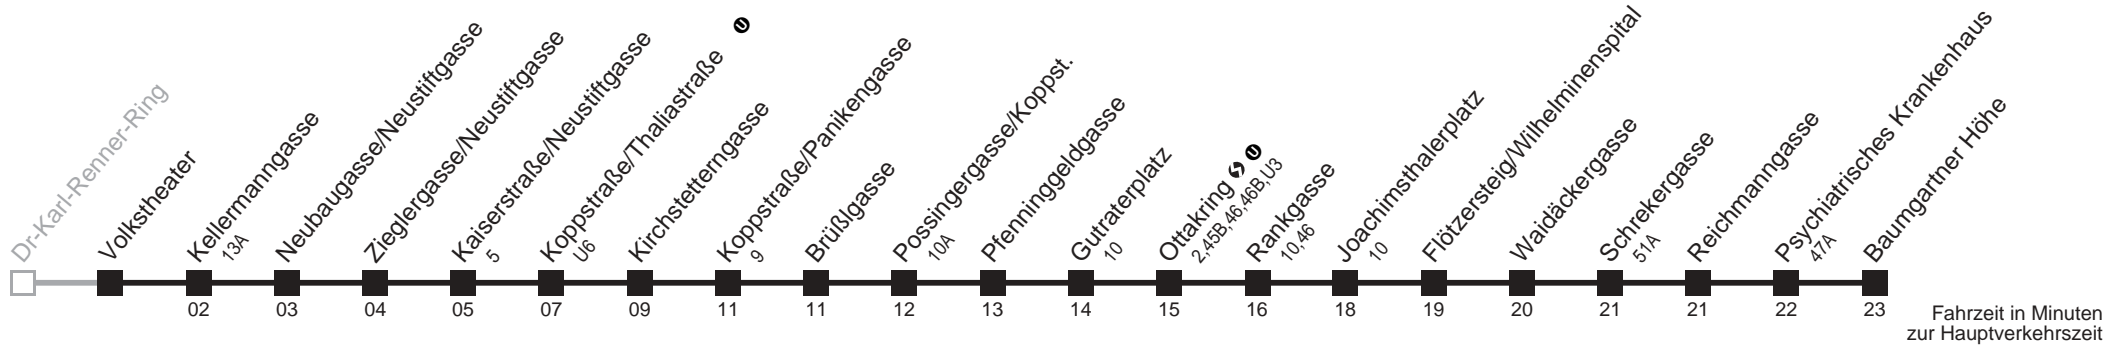

Am 24.12. ab ca. 17.00 Uhr Intervall alle 15 Minuten

48A

Volkstheater → Baumgartner Höhe

Ihr Kurzstreckenfahrtschein gilt bis
Neubaugasse/Neustiftgasse

Montag-Freitag (Schule)

Montag-Freitag (Ferien)

Samstag