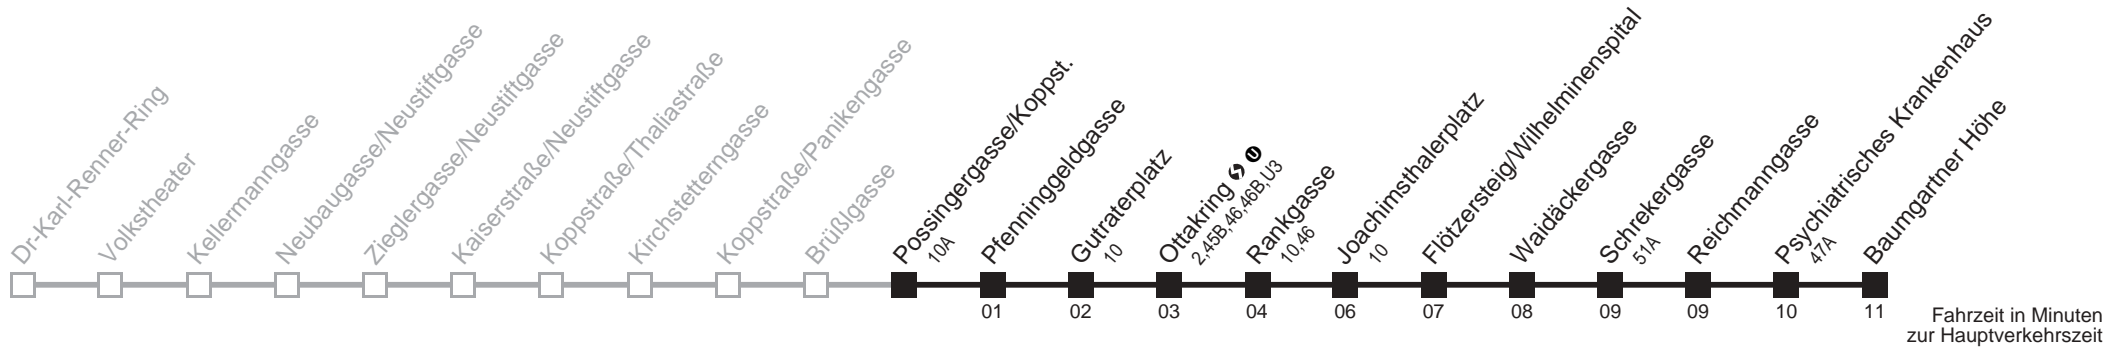

Am 24.12. ab ca. 17.00 Uhr Intervall alle 15 Minuten

48A

Possingergasse/Koppst. → Baumgartner Höhe

Ihr Kurzstreckenfahrtschein gilt bis
Joachimsthalerplatz

Montag-Freitag (Schule)

Montag-Freitag (Ferien)

Samstag