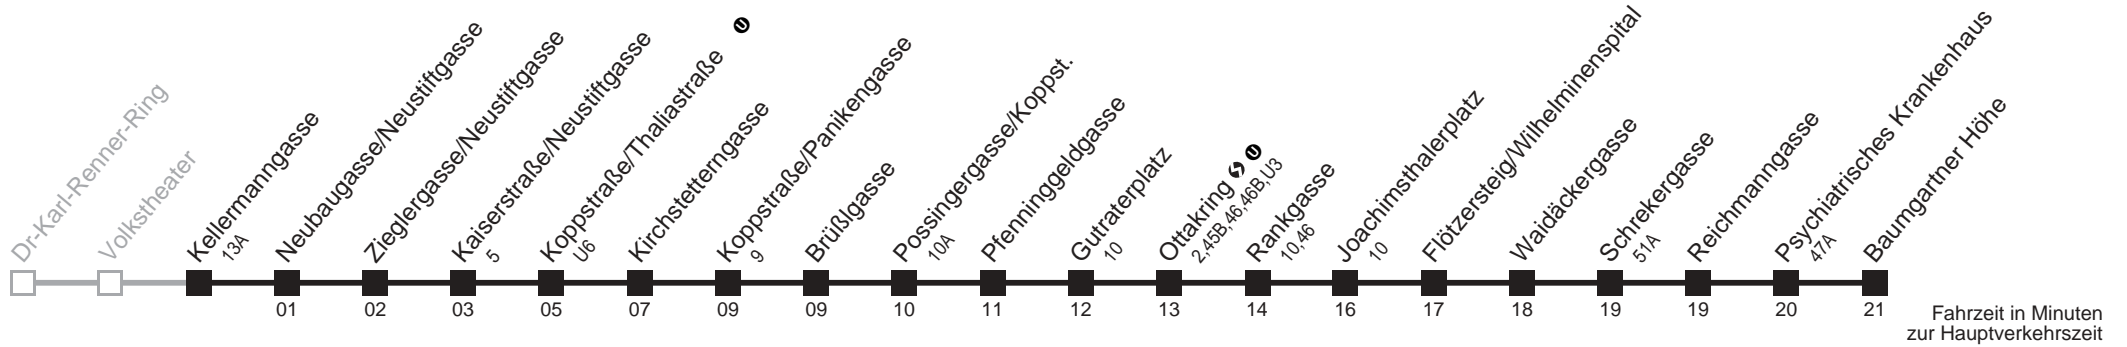

Am 24.12. ab ca. 17.00 Uhr Intervall alle 15 Minuten

48A

Kellermannngasse → Baumgartner Höhe

Ihr Kurzstreckenfahrtschein gilt bis
Neubaugasse/Neustiftgasse

Montag-Freitag (Schule)

Montag-Freitag (Ferien)

Samstag