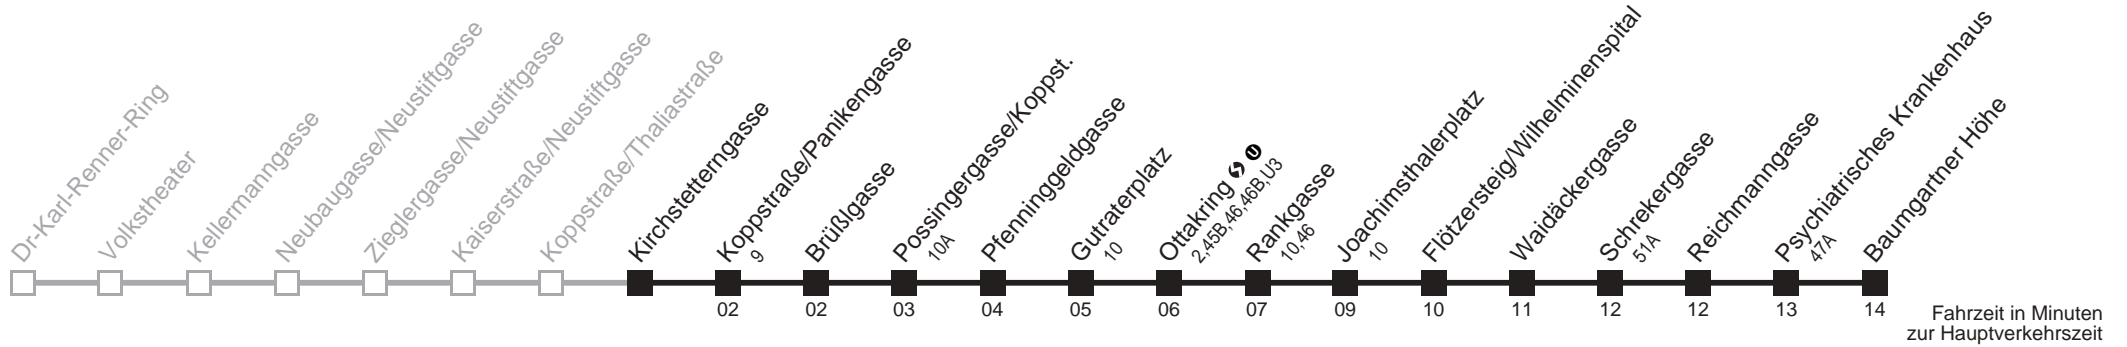

Am 24.12. ab ca. 17.00 Uhr Intervall alle 15 Minuten

48A

Kirchstetterngasse → Baumgartner Höhe

Ihr Kurzstreckenfahrtschein gilt bis
Koppstraße/Panikengasse

Montag-Freitag (Schule)

Montag-Freitag (Ferien)

Samstag