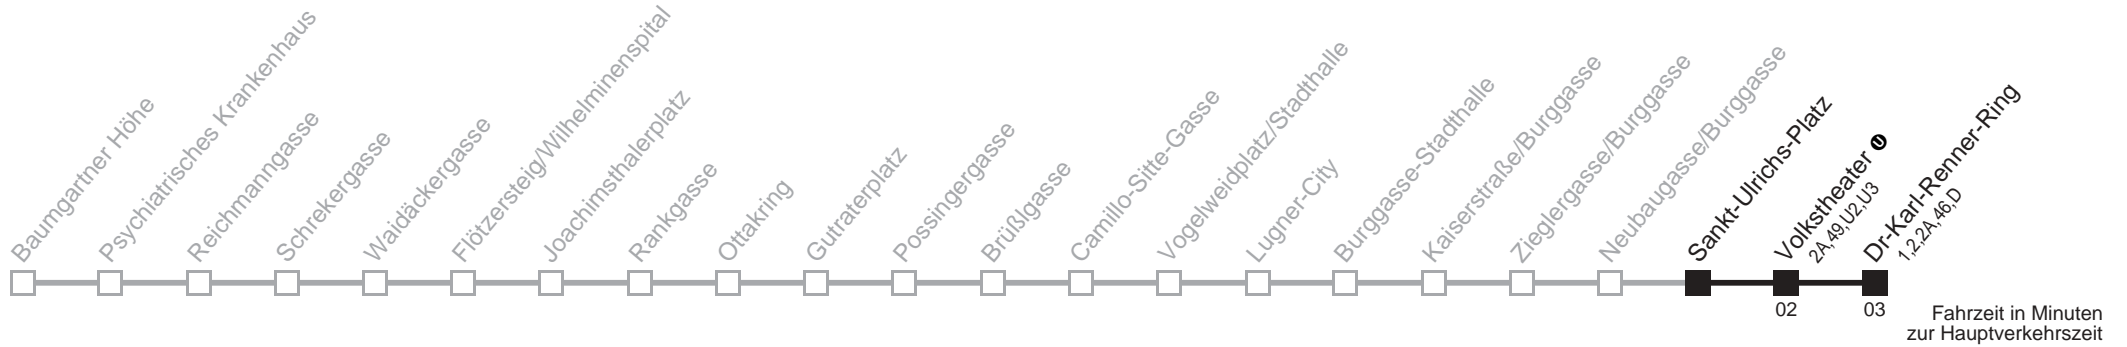

Am 24.12. ab ca. 17.00 Uhr Intervall alle 15 Minuten

48A

Sankt-Ulrichs-Platz → Dr-Karl-Renner-Ring

Ihr Kurzstreckenfahrtschein gilt bis
Dr-Karl-Renner-Ring

Montag-Freitag (Schule)

Montag-Freitag (Ferien)

Samstag