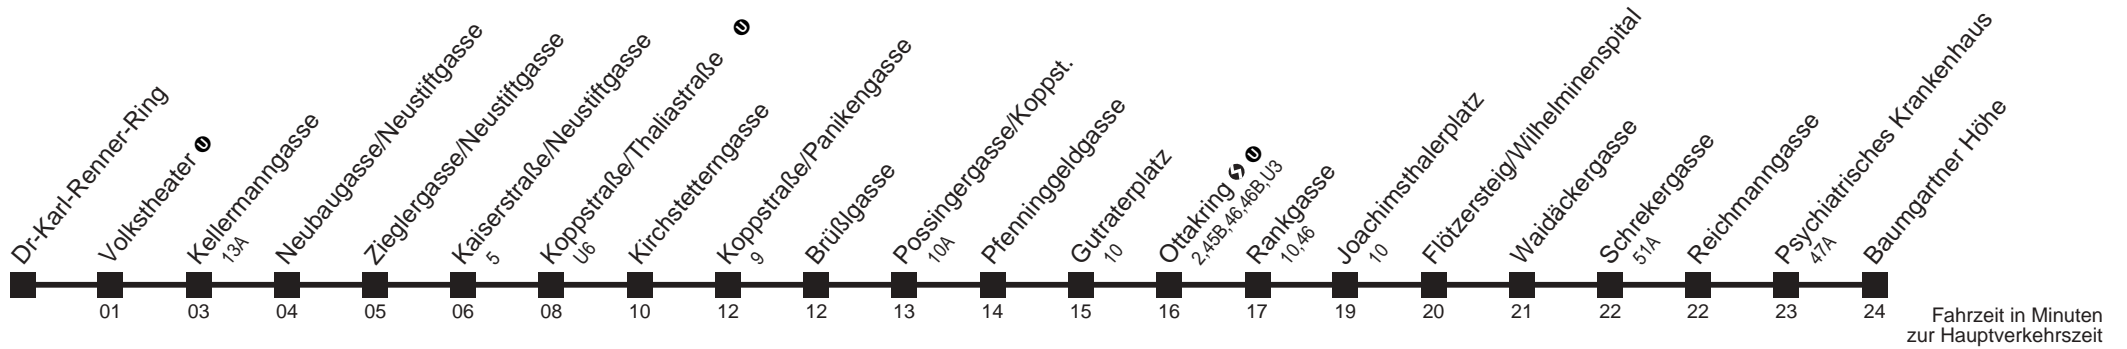

Am 24.12. ab ca. 17.00 Uhr Intervall alle 15 Minuten

48A

Dr-Karl-Renner-Ring → Baumgartner Höhe

Ihr Kurzstreckenfahrtschein gilt bis
Neubaugasse/Neustiftgasse

Montag-Freitag (Schule)

Montag-Freitag (Ferien)