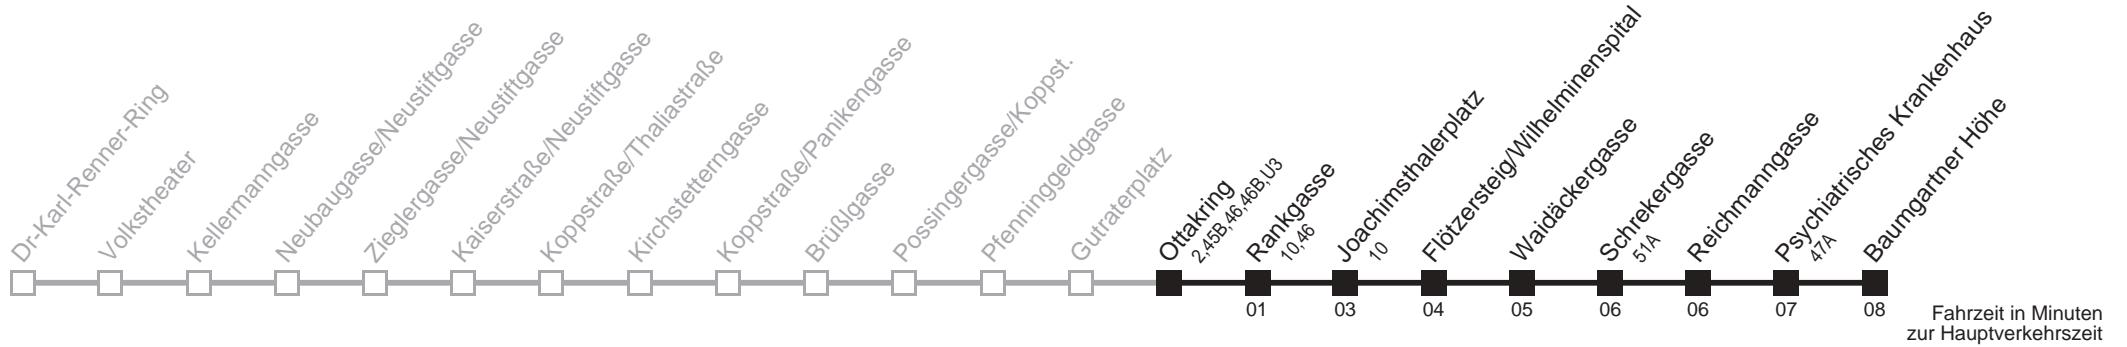

Am 24.12. ab ca. 17.00 Uhr Intervall alle 15 Minuten

48A

Ottakring → Baumgartner Höhe

Ihr Kurzstreckenfahrtschein gilt bis
Joachimsthalerplatz

Montag-Freitag (Schule)

Montag-Freitag (Ferien)

Samstag

Sonn- und Feiertag