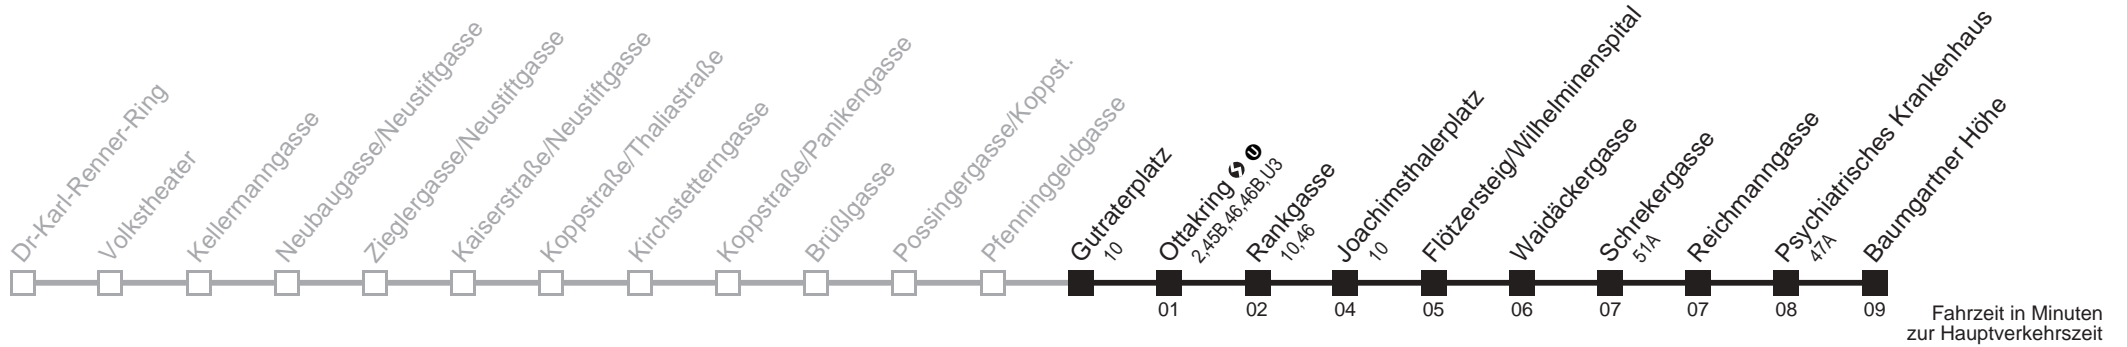

Am 24.12. ab ca. 17.00 Uhr Intervall alle 15 Minuten

48A

Gutraterplatz → Baumgartner Höhe

Ihr Kurzstreckenfahrtschein gilt bis
Joachimsthalerplatz

Montag-Freitag (Schule)

Montag-Freitag (Ferien)

Samstag

Sonn- und Feiertag