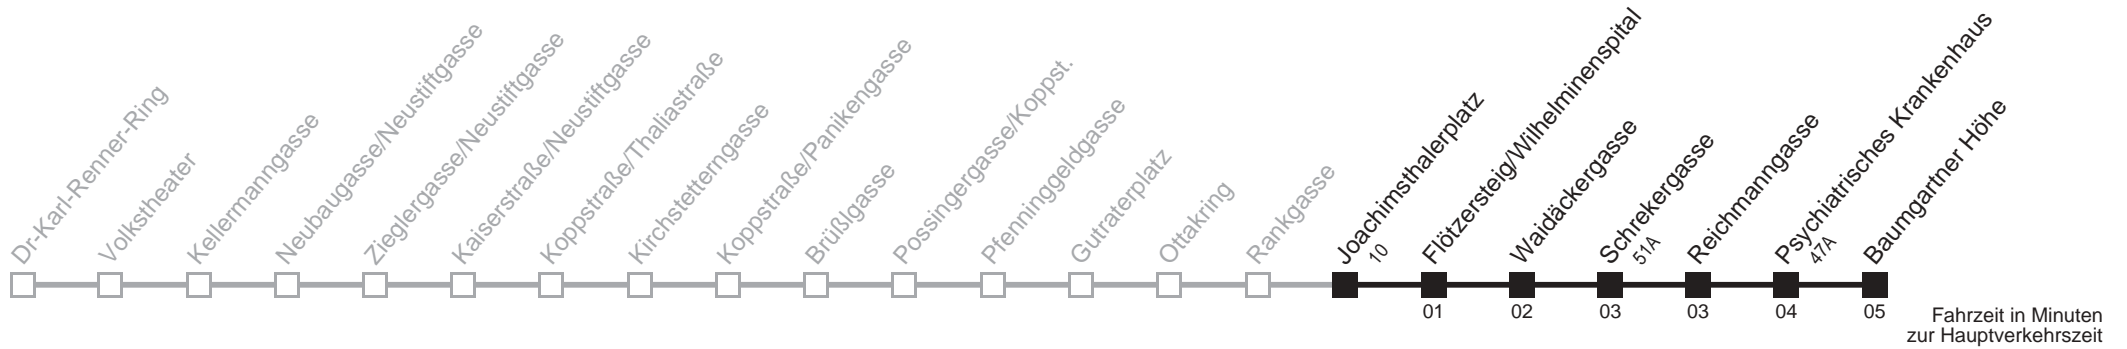

Am 24.12. ab ca. 17.00 Uhr Intervall alle 15 Minuten

48A

Joachimsthalerplatz → Baumgartner Höhe

Ihr Kurzstreckenfahrtschein gilt bis
Schrekgasse

Montag-Freitag (Schule)

Montag-Freitag (Ferien)

Samstag

Sonn- und Feiertag