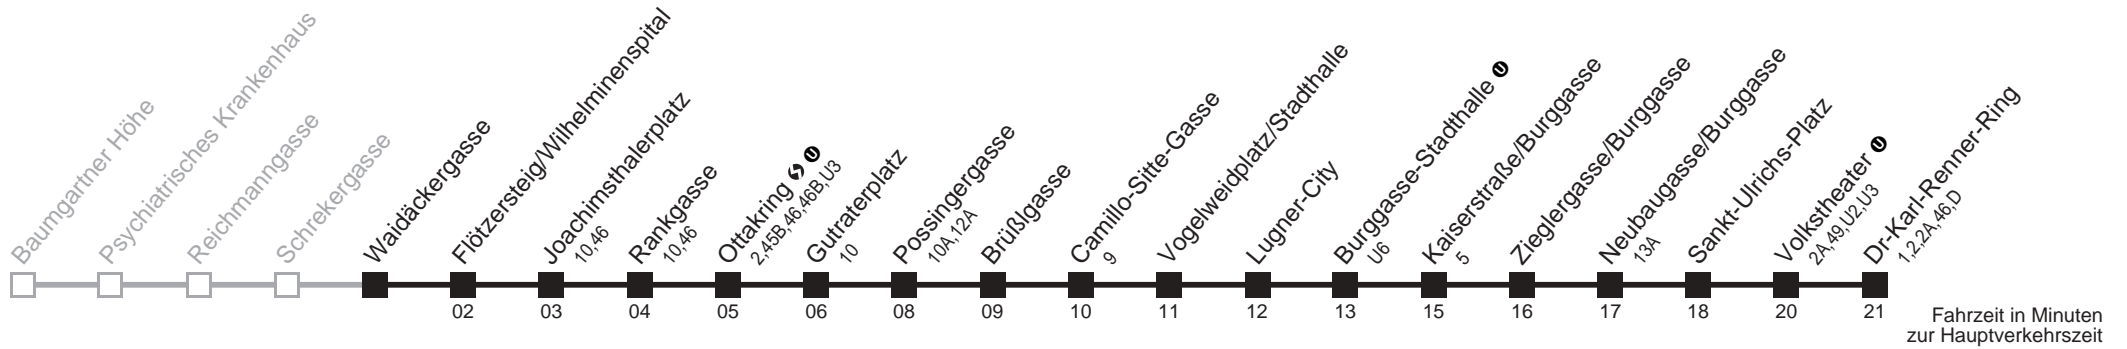

48A

Waidäckergasse → Dr-Karl-Renner-Ring

Ihr Kurzstreckenfahrtschein gilt bis
Joachimsthalerplatz

Montag-Freitag (Schule)

Montag-Freitag (Ferien)

Samstag

Sonn- und Feiertag

5	16	32	44	-	-	-	-	-	-	-
6	-	-	-	Intervall 3' - 5'	-	-	-	-	-	-
7	-	-	-	-	-	-	-	-	-	-
8	-	-	-	-	-	35	43	50	58	
9	05	13	20	28	35	43	50	58		
10	05	13	20	28	35	43	50	58		
11	05	13	20	28	35	-	-	-	-	-
12	-	-	-	Intervall 5' - 6'	-	-	-	-	-	-
13	-	-	-	-	-	-	-	-	-	-
14	-	-	-	-	-	-	-	-	-	-
15	-	-	-	-	-	-	-	-	-	-
16	-	-	-	-	-	-	-	-	-	-
17	-	-	-	-	-	-	-	-	-	-
18	-	-	-	-	-	-	-	-	-	59
19	05	13	22	32	39	47	54			
20	02	09	17	24	34	44	54			
21	04	14	24	34	47					
22	02	17	32	47						
23	02	17	32	47	53					
0	08	23	41							

5	16	32	44	-	-	-	-	-	-	-
6	-	-	-	Intervall 5'	-	-	-	-	-	-
7	-	-	-	-	-	-	-	-	-	-
8	-	-	-	-	-	35	43	50	58	
9	05	13	20	28	35	43	50	58		
10	05	13	20	28	35	43	50	58		
11	05	13	20	28	35	43	50	58		
12	05	13	20	28	35	-	-	-	-	-
13	-	-	-	Intervall 5' - 6'	-	-	-	-	-	-
14	-	-	-	-	-	-	-	-	-	-
15	-	-	-	-	-	-	-	-	-	-
16	-	-	-	-	-	-	-	-	-	-
17	-	-	-	-	-	-	-	-	-	-
18	-	-	-	-	-	-	-	-	-	59
19	05	13	22	32	39	47	54			
20	02	09	17	24	34	44	54			
21	04	14	24	34	47					
22	02	17	32	47						
23	02	17	32	47	53					
0	08	23	41							

5	32	44	53							
6	02	12	22	30	37	45	52			
7	00	07	15	22	30	37	45	52		
8	00	07	15	22	30	37	45	52		
9	00	07	15	22	30	37	45	52		
10	00	07	15	22	30	37	45	52		
11	00	07	15	22	30	37	45	52		
12	00	07	15	22	30	37	45	52		
13	00	07	15	22	30	37	45	52		
14	00	07	15	22	30	37	45	52		
15	00	07	15	22	30	37	45	52		
16	00	07	15	22	30	37	45	52		
17	00	07	15	22	30	37	45	52		
18	00	07	15	22	30	37	45	52		
19	00	07	15	23	34	44	54			
20	04	17	32	35	47					
21	02	17	32	47						
22	02	17	32	47						
23	02	17	32	47	53					
0	08	23	41							

5	32	47								
6	02	17	32	47						
7	02	17	32	44	54					
8	04	14	24	34	44	54				
9	04	14	24	34	44	54				
10	04	14	24	34	44	54				
11	04	14	24	32	39	47	53			
12	00	07	15	22	30	37	45	52		
13	00	07	15	22	30	37	45	52		
14	00	07	15	22	30	37	45	52		
15	00	07	15	22	30	37	45	52		
16	00	07	15	22	30	37	45	52		
17	00	07	15	22	30	37	45	52		
18	00	07	15	22	30	37	45	52		
19	00	07	15	23	25	34	44	54		
20	04	08	17	32	35	47				
21	02	17	32	47						
22	02	17	32	47						
23	02	17	32	47	53					
0	08	23	41							

Am 24.12. ab ca. 17.00 Uhr Intervall alle 15 Minuten
□ bis Gutraterplatz

Server: sw145002; Datum: 16.10.2008 12:02:43; Linie: 2348A_H;

Auskunft

Wiener Linien: 7909-100
Änderungen vorbehalten