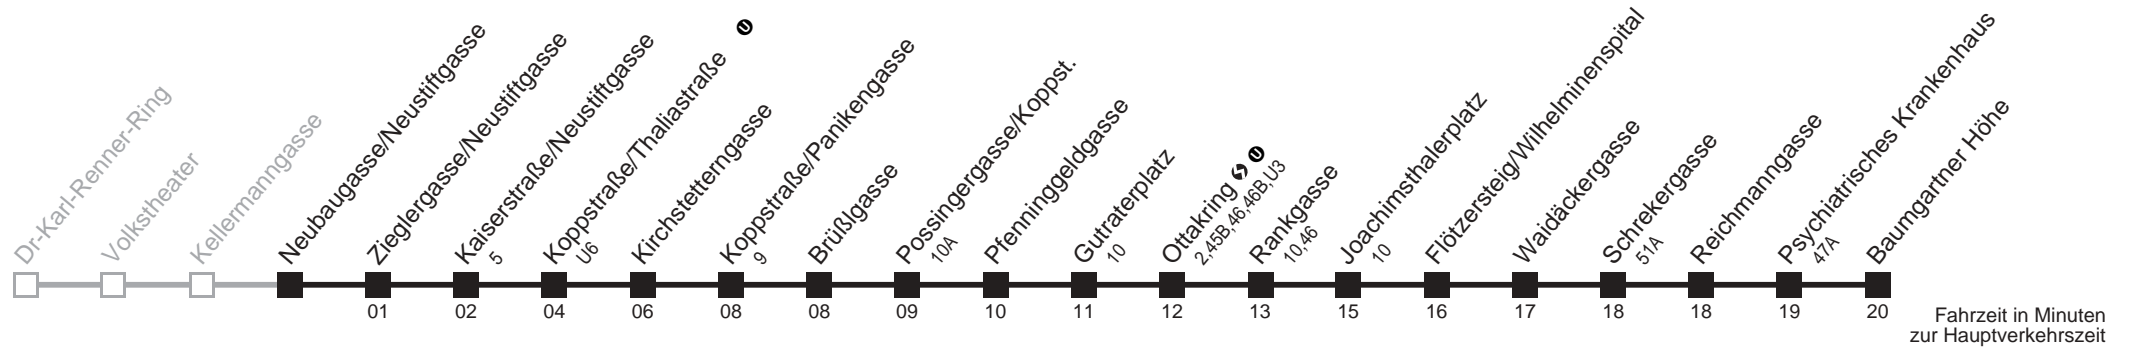

Am 24.12. ab ca. 17.00 Uhr Intervall alle 15 Minuten

48A Neubaugasse/Neustiftgasse → Baumgartner Höhe

Ihr Kurzstreckenfahrtschein gilt bis
Koppstraße/Thaliastraße

Montag-Freitag (Schule)

Montag-Freitag (Ferien)