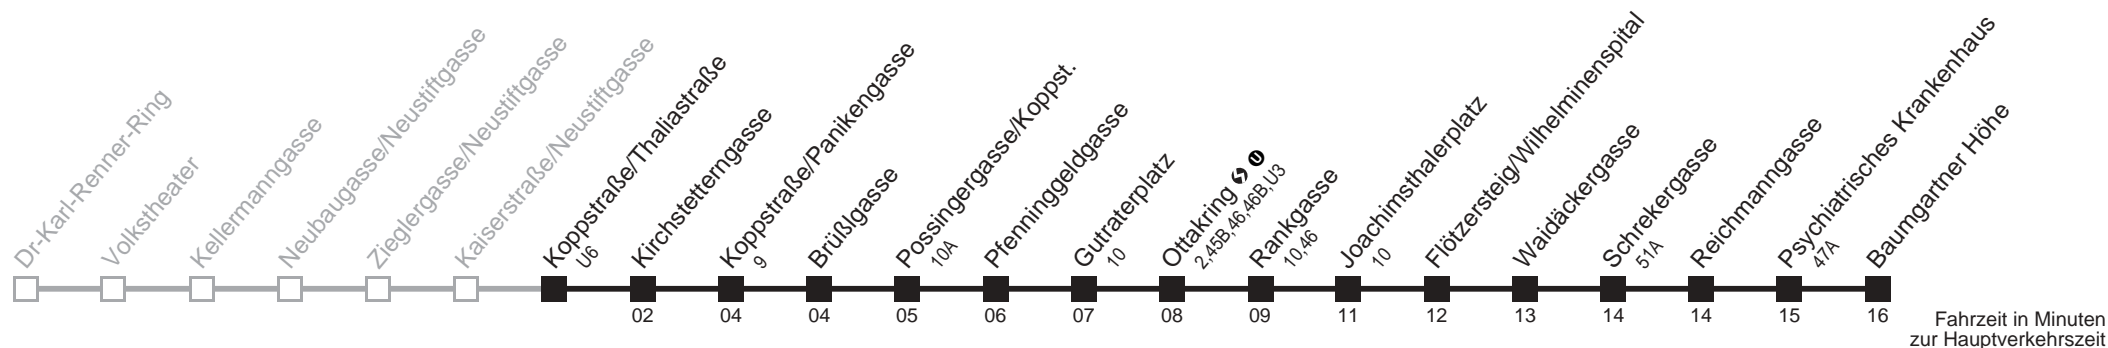

Am 24.12. ab ca. 17.00 Uhr Intervall alle 15 Minuten

48A Koppstraße/Thaliastraße → Baumgartner Höhe

Ihr Kurzstreckenfahrtschein gilt bis
Koppstraße/Panikengasse

Fahrzeit in Minuten
zur Hauptverkehrszeit

Montag-Freitag (Schule)