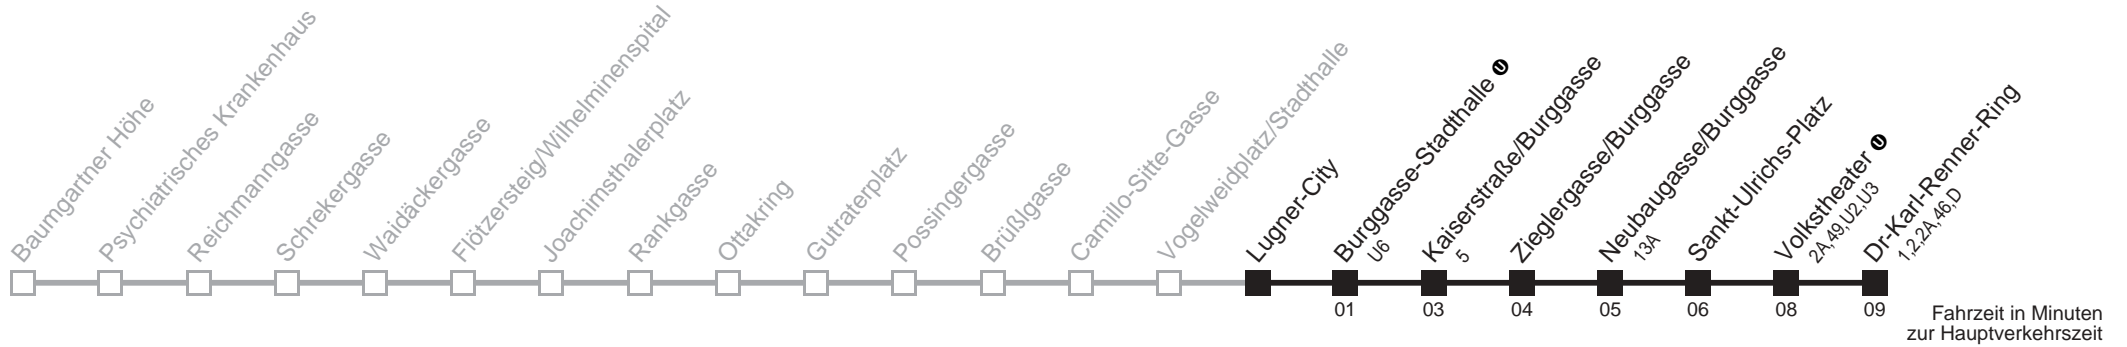

Am 24.12. ab ca. 17.00 Uhr Intervall alle 15 Minuten

48A

Lugner-City → Dr-Karl-Renner-Ring

Ihr Kurzstreckenfahrtschein gilt bis
Burggasse-Stadthalle ①

Fahrzeit in Minuten
zur Hauptverkehrszeit

Montag-Freitag (Schule)