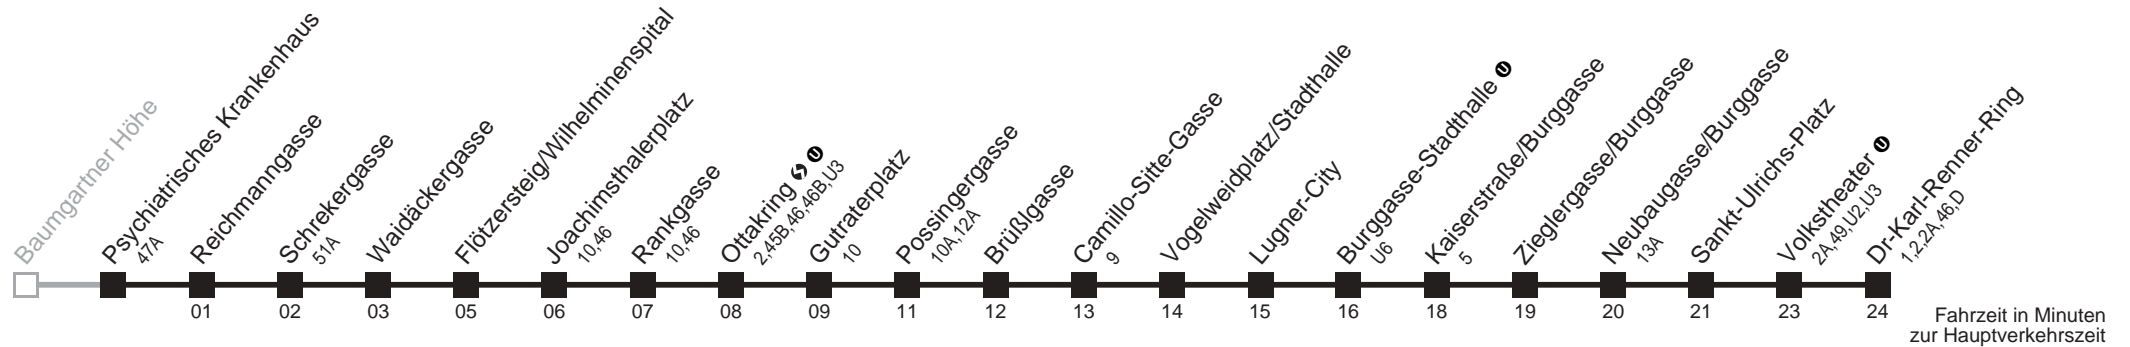

48A Psychiatrisches Krankenhaus → Dr-Karl-Renner-Ring

Ihr Kurzstreckenfahrtschein gilt bis
Schreckergasse

Montag-Freitag (Schule)

Montag-Freitag (Ferien)

Samstag

Sonn- und Feiertag

5	13	29	41	-	-	-	-	-	-
6	-	-	-	Intervall 3' - 5'		-	-	-	-
7	-	-	-	-	-	-	-	-	-
8	-	-	-	-	-	32	40	47	55
9	02	10	17	25	32	40	47	55	
10	02	10	17	25	32	40	47	55	
11	02	10	17	25	32	-	-	-	-
12	-	-	-	Intervall 5' - 6'		-	-	-	-
13	-	-	-	-	-	-	-	-	-
14	-	-	-	-	-	-	-	-	-
15	-	-	-	-	-	-	-	-	-
16	-	-	-	-	-	-	-	-	-
17	-	-	-	-	-	-	-	-	-
18	-	-	-	-	-	-	-	-	56
19	02	10	19	29	36	44	51	59	
20	06	14	21	31	41	51			
21	01	11	21	31	44	59			
22	14	29	44	59					
23	14	29	44	50					
0	05	20	38						