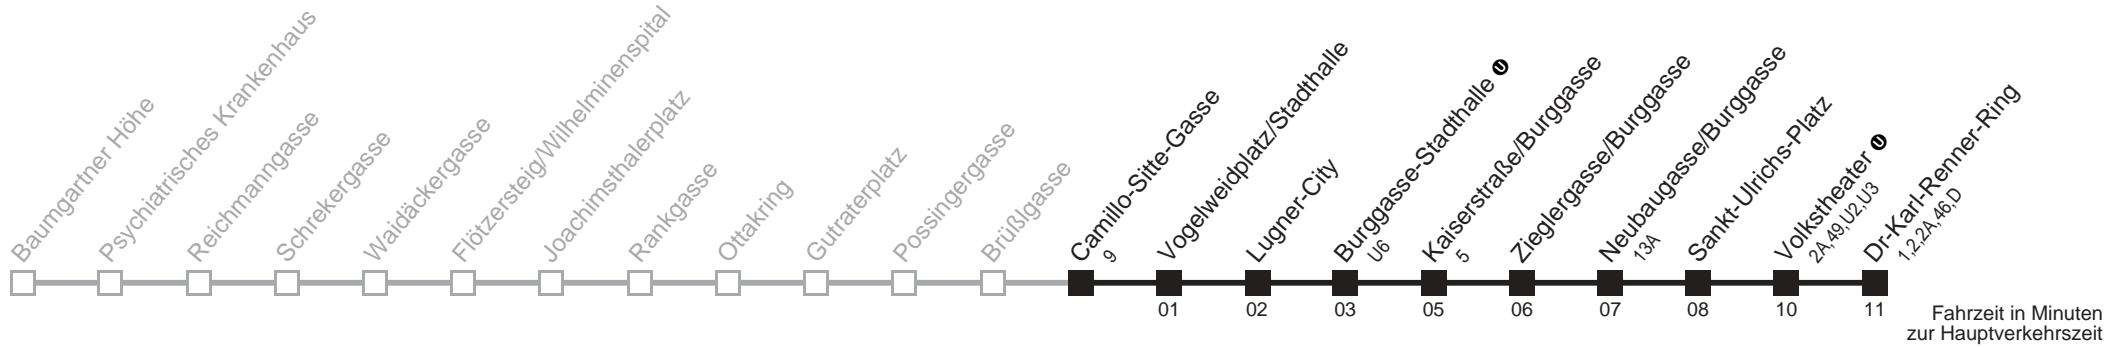

Am 24.12. ab ca. 17.00 Uhr Intervall alle 15 Minuten

48A

Camillo-Sitte-Gasse → Dr-Karl-Renner-Ring

Ihr Kurzstreckenfahrtschein gilt bis
Burggasse-Stadthalle ①

Montag-Freitag (Schule)

5	04	12	19	26	34	42	49	-	-	-
6	-	-	-	Intervall 3' - 5'			-	-	-	-
7	-	-	-	-	-	-	-	-	-	-
8	-	-	-	-	-	-	-	47	55	-
9	02	10	17	25	32	40	47	55	-	-
10	02	10	17	25	32	40	47	55	-	-
11	02	10	17	25	32	40	47	-	-	-
12	-	-	-	-	-	-	-	-	-	-
13	-	-	-	-	-	-	-	-	-	-
14	-	-	-	-	-	-	-	-	-	-
15	-	-	-	-	-	-	-	-	-	-
16	-	-	-	-	-	-	-	-	-	-
17	-	-	-	-	-	-	-	-	-	-
18	-	-	-	-	-	-	-	-	-	-
19	-	-	-	-	17	25	34	42	49	57
20	04	12	19	27	34	44	54	-	-	-
21	04	14	24	34	44	57	-	-	-	-
22	12	27	42	57	-	-	-	-	-	-
23	12	27	42	57	-	-	-	-	-	-